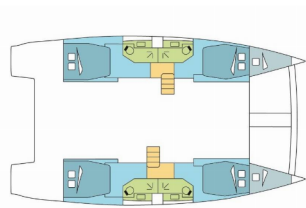

BALI 4.4

SAGA (2022)

Silver Sail Ltd • Kralja Zvonimira 14 • 21000 Spalato • Croazia

Telefono: +385 99 2608 224

E-mail: info@silversail.hr

Web: www.silversail.hr

Base Per Yacht	Nassau, Palm Cay Marina, Bahamas
Yacht ID	11451
Brands	Catana
Nome	SAGA
Anno Di Costruzione	2022
Lunghezza	44 Ft
Cabine	4 + 2
Cuccette	8 + 2
Passeggeri Massimi	10
Bagni/Docce	4

INTERIOR: Electric fans in cabins, Illuminazio indiretta nelle cabine e salon, WC elettrici

L'INTRATTENIMENTO: Fusion radio

NAVIGAZIONE: AIS, Autopilota, Depthsounder, GPS chart plotter, Stazione del Vento/Anemometro, Tachimetro