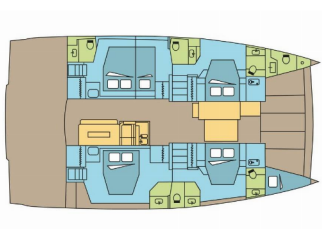

BALI 4.8

BABBAGE (2024)

Silver Sail Ltd • Kralja Zvonimira 14 • 21000 Spalato • Croazia

Telefono: +385 99 2608 224

E-mail: info@silversail.hr

Web: www.silversail.hr

Base Per Yacht	Seychelles, Praslin, Seychelles
Yacht ID	11433
Brands	Catana
Nome	BABBAGE
Anno Di Costruzione	2024
Lunghezza	49 Ft
Cabine	5 + 1
Cuccette	10 + 1
Passeggeri Massimi	11
Bagni/Docce	5 + 1

ATTREZZATURE DI COPERTA: Bar, Barbecue, Davit, Doccetta esterna, Flybridge, Forward cockpit, Motore fuoribordo, Scaletta per risalita, Seats for aft bench, Spring cleats, Tavolo pozzetto, Telecomando per verricello salpancora con contametri al timone, Tender, Varricello Salpancore