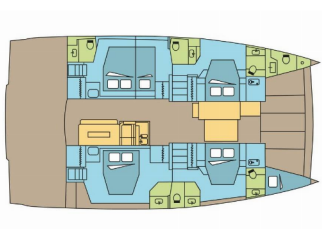

## BALI 4.8

LATIMER (2024)

Silver Sail Ltd • Kralja Zvonimira 14 • 21000 Spalato • Croazia

Telefono: +385 99 2608 224

E-mail: info@silversail.hr

Web: www.silversail.hr

<b>Base Per Yacht</b>	Seychelles, Praslin, Seychelles
<b>Yacht ID</b>	11432
<b>Brands</b>	Catana
<b>Nome</b>	LATIMER
<b>Anno Di Costruzione</b>	2024
<b>Lunghezza</b>	49 Ft
<b>Cabine</b>	5 + 1
<b>Cuccette</b>	10 + 1
<b>Passeggeri Massimi</b>	11
<b>Bagni/Docce</b>	5 + 1

**ATTREZZATURE DI COPERTA:** Bar, Barbecue, Davit, Doccetta esterna, Fly sunbathing area, Flybridge, Forward cockpit, Scaletta per risalita, Spring cleats, Tavolo pozzetto, Telecomando per verricello salpancora con contimetri al timone, Tender, Tender con motore fuoribordo, Varricello Salpancore