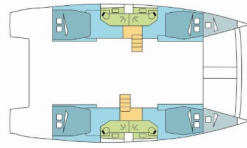

BALI 4.4

VRANCIC (2024)

Silver Sail Ltd • Kralja Zvonimira 14 • 21000 Spalato • Croazia

Telefono: +385 99 2608 224

E-mail: info@silversail.hr

Web: www.silversail.hr

Base Per Yacht	La Paz, Costa Baja Marina, Messico
Yacht ID	11431
Brands	Catana
Nome	VRANCIC
Anno Di Costruzione	2024
Lunghezza	44 Ft
Cabine	4 + 2
Cuccette	8 + 2
Passeggeri Massimi	10
Bagni/Docce	4

ATTREZZATURE DI COPERTA: Bar, Barbecue, Davit, Doccetta esterna, Flybridge, Forward cockpit, Motore fuoribordo, Scaletta per risalita, Seats for aft bench, Spring cleats, Sun awning (forward cockpit), Tavolo pozzetto, Telecomando per verricello salpancora con contimetri al timone, Tendalino, Tender, Varricello Salpancore