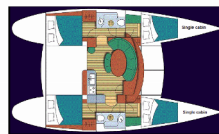

# LAGOON 380

Emelia Katerina (2008)

Silver Sail Ltd • Kralja Zvonimira 14 • 21000 Spalato • Croazia

Telefono: +385 99 2608 224

E-mail: info@silversail.hr

Web: www.silversail.hr

<b>Base Per Yacht</b>	Lefkas, D-Marin, Grecia
<b>Yacht ID</b>	11395
<b>Brands</b>	Lagoon
<b>Nome</b>	Emelia Katerina
<b>Anno Di Costruzione</b>	2008
<b>Lunghezza</b>	38 Ft
<b>Cabine</b>	4 + 2
<b>Cuccette</b>	8 + 2
<b>Bagni/Docce</b>	2