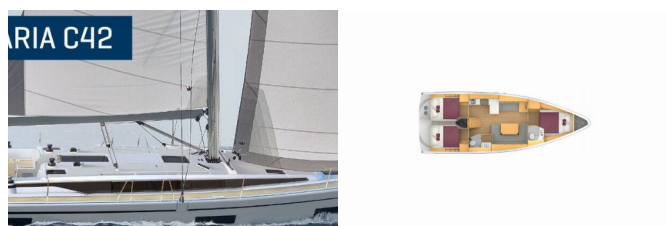

BAVARIA C42

Maia (2024)

Silver Sail Ltd • Kralja Zvonimira 14 • 21000 Spalato • Croazia

Telefono: +385 99 2608 224

E-mail: info@silversail.hr

Web: www.silversail.hr

Base Per Yacht	Athens, Alimos Marina, Grecia
Yacht ID	11352
Brands	Bavaria
Nome	Maia
Anno Di Costruzione	2024
Lunghezza	41 Ft
Cabine	3
Cuccette	6 + 2
Passeggeri Massimi	8
Bagni/Docce	2

NAVIGAZIONE: Autopilota, Carbon steering wheels, Elica di prua, GPS plotter cartografico - Pozzetto, Stazione del Vento/Anemometro

SICUREZZA: Serbatoio nero

PREZZO E DISPONIBILITÀ

Bavaria C42 Maia (2024)