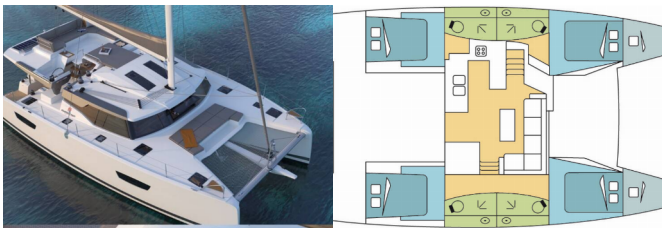

FONTAINE PAJOT ELBA 45

BLUE VELVET (2024)

Silver Sail Ltd • Kralja Zvonimira 14 • 21000 Spalato • Croazia

Telefono: +385 99 2608 224

E-mail: info@silversail.hr

Web: www.silversail.hr

Base Per Yacht	Olbia, Italia
Yacht ID	11333
Brands	Fountaine Pajot
Nome	BLUE VELVET
Anno Di Costruzione	2024
Lunghezza	44 Ft
Cabine	4 + 2
Cucette	8 + 2 + 2
Passeggeri Massimi	12
Bagni/Docce	4

ELETTRAUTO YACHT: Aria condizionata, Dissalatori, Generatore, Inverter, Pannelli solari

INTERIOR: Convertible table in salon, Electric fans in cabins

L'INTRATTENIMENTO: Audio pack, Fusion radio

NAVIGAZIONE: Autopilota, Depthsounder, GPS plotter cartografico - Pozzetto, Stazione del Vento/Anemometro, Tachimetro