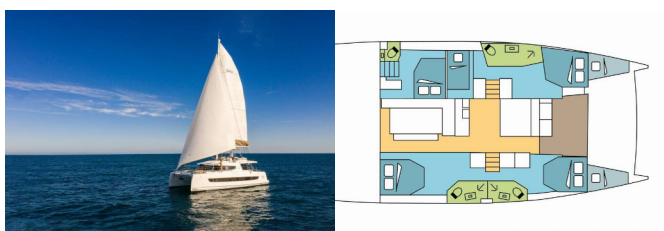

BALI 4.6

TAMARA GRACE (2022)

Silver Sail Ltd • Kralja Zvonimira 14 • 21000 Spalato • Croazia

Telefono: +385 99 2608 224

E-mail: info@silversail.hr

Web: www.silversail.hr

Base Per Yacht	Antigua, Jolly Harbour Marina, Caraibi
Yacht ID	11318
Brands	Catana
Nome	TAMARA GRACE
Anno Di Costruzione	2022
Lunghezza	47 Ft
Cabine	5 + 2
Cuccette	10 + 2
Passeggeri Massimi	12
Bagni/Docce	4