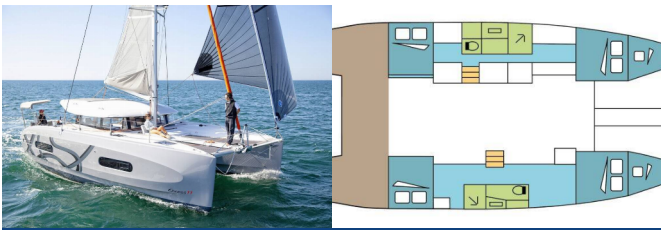

EXCESS 11

TWINKLING (2024)

Silver Sail Ltd • Kralja Zvonimira 14 • 21000 Spalato • Croazia

Telefono: +385 99 2608 224

E-mail: info@silversail.hr

Web: www.silversail.hr

Base Per Yacht	Pula, ACI Marina Pomer, Croazia
Yacht ID	11250
Brands	Excess
Nome	TWINKLING
Anno Di Costruzione	2024
Lunghezza	37 Ft
Cabine	4 + 2
Cucette	8 + 2
Passeggeri Massimi	10
Bagni/Docce	2

ATTREZZATURE DI COPERTA: Ancora, Davit, Deck luci, Pulpit posto a sedere, Tavolo pozzetto, Tendalino

ELETTRAUTO YACHT: 230V spina, Batteria, Carica batterie, Collegamento alla rete elettrica, Dissalatori, Inverter, Pannelli solari, USB sockets