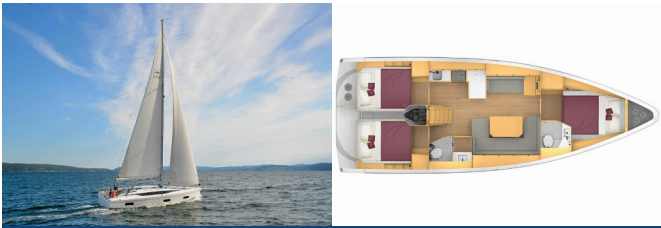

BAVARIA C42

Giulia (2024)

Silver Sail Ltd • Kralja Zvonimira 14 • 21000 Spalato • Croazia

Telefono: +385 99 2608 224

E-mail: info@silversail.hr

Web: www.silversail.hr

Base Per Yacht	Elba, Portoferraio, Italia
Yacht ID	11240
Brands	Bavaria
Nome	Giulia
Anno Di Costruzione	2024
Lunghezza	41 Ft
Cabine	3
Cuccette	6 + 1
Passeggeri Massimi	7
Bagni/Docce	2

INTERIOR: WC elettrici

L'INTRATTENIMENTO: Casse in pozzetto, Radio

NAVIGAZIONE: 3 pale pieghevoli, Attrezzatura di navigazione, Autopilota, Carte nautiche e nautica guida, Elica di prua, GPS plotter cartografico - Pozzetto, Harbour guides, Logge/Lot/Speed/Wind, Riflettore radar, Spyglass, Windex