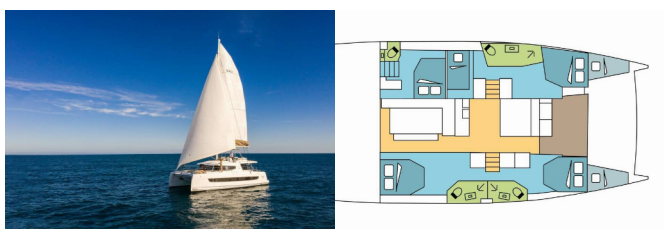

BALI 4.6

GYPSOPHILA (2024)

Silver Sail Ltd • Kralja Zvonimira 14 • 21000 Spalato • Croazia

Telefono: +385 99 2608 224

E-mail: info@silversail.hr

Web: www.silversail.hr

Base Per Yacht	Polynesia, Raiatea, Polinesia Francese
Yacht ID	11208
Brands	Catana
Nome	GYPSOPHILA
Anno Di Costruzione	2024
Lunghezza	47 Ft
Cabine	5 + 2
Cucette	10 + 2
Passeggeri Massimi	12
Bagni/Docce	4