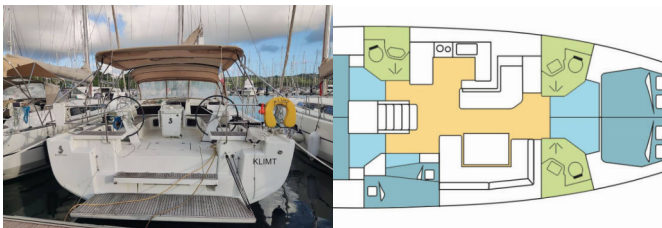

<b>Base Per Yacht</b>	Martinique, Le Marin, Caraibi
<b>Yacht ID</b>	1120
<b>Brands</b>	Beneteau
<b>Nome</b>	KLIMT
<b>Anno Di Costruzione</b>	2019
<b>Lunghezza</b>	52 Ft
<b>Cabine</b>	5 + 1
<b>Cuccette</b>	10 + 2 + 1
<b>Passeggeri Massimi</b>	12
<b>Bagni/Docce</b>	3 + 1

**ELETTRAUTO YACHT:** 220V spina, Aria condizionata, Dissalatori, Generatore, Inverter

**INTERIOR:** Convertible table in salon, Electric fans in cabins, Tavolo trasformabile, WC elettrici

**L'INTRATTENIMENTO:** Casse in pozzetto, Fusion radio