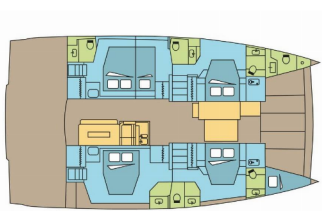

<b>Base Per Yacht</b>	Fethiye, Yacht Classic Hotel Marina, Turchia
<b>Yacht ID</b>	11164
<b>Brands</b>	Catana
<b>Nome</b>	LA BRISE 2
<b>Anno Di Costruzione</b>	2023
<b>Lunghezza</b>	49 Ft
<b>Cabine</b>	5 + 1
<b>Cuccette</b>	10 + 1
<b>Passeggeri Massimi</b>	11
<b>Bagni/Docce</b>	5 + 1