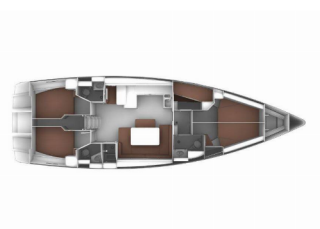

Silver Sail Ltd • Kralja Zvonimira 14 • 21000 Spalato • Croazia

Telefono: +385 99 2608 224

E-mail: info@silversail.hr

Web: www.silversail.hr