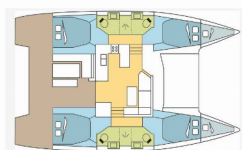

Silver Sail Ltd • Kralja Zvonimira 14 • 21000 Spalato • Croazia

Telefono: +385 99 2608 224

E-mail: info@silversail.hr

Web: www.silversail.hr