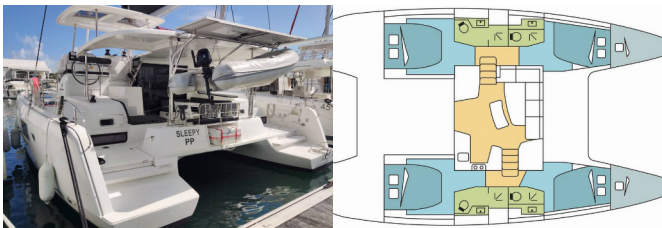

LAGOON 42

Sleepy (2021)

Silver Sail Ltd • Kralja Zvonimira 14 • 21000 Spalato • Croazia

Telefono: +385 99 2608 224

E-mail: info@silversail.hr

Web: www.silversail.hr

Base Per Yacht	Guadeloupe, La Marina Bas Du Fort, Caraibi
Yacht ID	11072
Brands	Lagoon
Nome	Sleepy
Anno Di Costruzione	2021
Lunghezza	42 Ft
Cabine	4 + 2
Cuccette	8 + 2
Passeggeri Massimi	10
Bagni/Docce	4

INTERIOR: Electric fans in cabins, WC elettrici

L'INTRATTENIMENTO: Altoparlanti interni, Casse in pozzetto, Fusion radio

NAVIGAZIONE: Autopilota, Depthsounder, GPS chart plotter, Stazione del Vento/Anemometro, Tachimetro

SICUREZZA: Radio VHF

VELE: Lazy bag, Lazy jacks, Winch elettrico

PREZZO E DISPONIBILITÀ

Lagoon 42 Sleepy (2021)

21.10. - 01.11.2024 Prenotato	02.11. - 09.11.2024 3.217 € 3.785 €	09.11. - 16.11.2024 3.175 € 3.735 €	17.11. - 22.11.2024 Prenotato
23.11. - 07.12.2024 Prenotato	07.12. - 14.12.2024 5.090 €	14.12. - 21.12.2024 3.370 € 3.965 €	21.12. - 28.12.2024 Prenotato
28.12. - 04.01.2025 Prenotato	04.01. - 11.01.2025 Opzionata	16.01. - 30.01.2025 Prenotato	01.02. - 15.02.2025 Prenotato
15.02. - 22.02.2025 6.316 € 7.430 €	22.02. - 01.03.2025 6.316 € 7.430 €	01.03. - 08.03.2025 6.086 € 7.160 €	08.03. - 15.03.2025 6.086 € 7.160 €
15.03. - 22.03.2025 6.082 € 7.155 €	22.03. - 29.03.2025 5.444 € 6.405 €	29.03. - 05.04.2025 5.287 € 6.220 €	05.04. - 12.04.2025 4.968 € 5.845 €
12.04. - 19.04.2025 5.534 € 6.510 €	19.04. - 26.04.2025 5.566 € 6.510 €	26.04. - 03.05.2025 4.320 € 5.040 €	03.05. - 10.05.2025 4.260 € 4.970 €
10.05. - 17.05.2025 3.617 € 4.220 €	17.05. - 24.05.2025 3.394 € 3.960 €	24.05. - 31.05.2025 3.437 € 4.010 €	31.05. - 07.06.2025 3.081 € 3.595 €