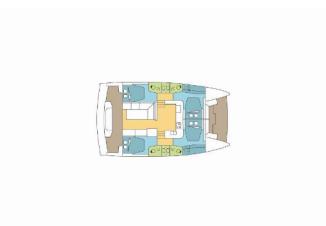

BALI CATSPACE

The Bath (2021)

Silver Sail Ltd • Kralja Zvonimira 14 • 21000 Spalato • Croazia

Telefono: +385 99 2608 224

E-mail: info@silversail.hr

Web: www.silversail.hr

Base Per Yacht	Guadeloupe, La Marina Bas Du Fort, Caraibi
Yacht ID	11070
Brands	Catana
Nome	The Bath
Anno Di Costruzione	2021
Lunghezza	40 Ft
Cabine	4
Cuccette	8
Passeggeri Massimi	10
Bagni/Docce	4