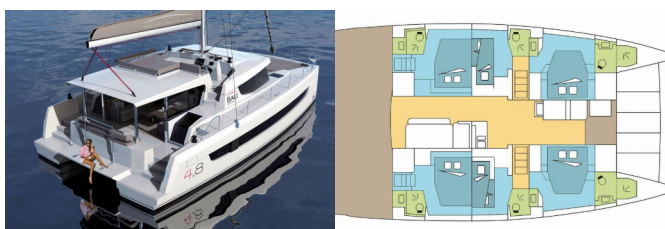

BALI 4.8

SUNFLOWER (2024)

Silver Sail Ltd • Kralja Zvonimira 14 • 21000 Spalato • Croazia

Telefono: +385 99 2608 224

E-mail: info@silversail.hr

Web: www.silversail.hr

Base Per Yacht	Martinique, Le Marin, Caraibi
Yacht ID	11069
Brands	Catana
Nome	SUNFLOWER
Anno Di Costruzione	2024
Lunghezza	49 Ft
Cabine	6
Cuccette	12 + 2
Passeggeri Massimi	12
Bagni/Docce	6

ATTREZZATURE DI COPERTA: Doccetta esterna, Scaletta per risalita, Tavolo pozzetto, Tendalino, Tender, Varricello Salpancore

COMFORT: Cuscini per pozzetto

CUCINA: Acqua calda, Frigorifero

ELETTRAUTO YACHT: 220V spina, Aria condizionata, Dissalatori, Generatore, Inverter, USB sockets

INTERIOR: Electric fans in cabins, WC elettrici

L'INTRATTENIMENTO: Fusion radio

NAVIGAZIONE: Autopilota, Depthsounder, GPS chart plotter, Stazione del Vento/Anemometro, Tachimetro

SICUREZZA: Radio VHF

VELE: Lazy bag, Lazy jacks, Winch elettrico