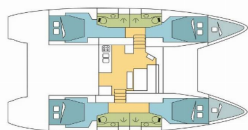

LAGOON 46

POPPY (2024)

Silver Sail Ltd • Kralja Zvonimira 14 • 21000 Spalato • Croazia

Telefono: +385 99 2608 224

E-mail: info@silversail.hr

Web: www.silversail.hr

Base Per Yacht	Martinique, Le Marin, Caraibi
Yacht ID	11067
Brands	Lagoon
Nome	POPPY
Anno Di Costruzione	2024
Lunghezza	46 Ft
Cabine	4 + 2
Cuccette	8 + 2
Passeggeri Massimi	12
Bagni/Docce	4