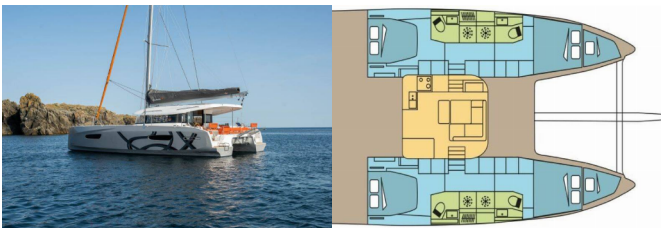

EXCESS 14

SAN BLAS 2 (2024)

Silver Sail Ltd • Kralja Zvonimira 14 • 21000 Spalato • Croazia

Telefono: +385 99 2608 224

E-mail: info@silversail.hr

Web: www.silversail.hr

Base Per Yacht	Athens, Alimos Marina, Grecia
Yacht ID	11063
Brands	Excess
Nome	SAN BLAS 2
Anno Di Costruzione	2024
Lunghezza	46 Ft
Cabine	4 + 2
Cucette	8 + 2
Passeggeri Massimi	10
Bagni/Docce	4

ATTREZZATURE DI COPERTA: Ancora, Cime di ormeggio, Davit, Frigorifero a pozzetto, Motore fuoribordo, Parabordi, Sun awning (forward cockpit), Telecomando per verricello salpancora con contometri al timone, Tender, Varricello Salpancore