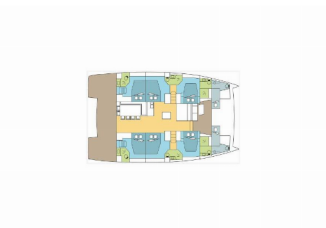

## BALI 5.4

FIRST CLASS (2023)

Silver Sail Ltd • Kralja Zvonimira 14 • 21000 Spalato • Croazia

Telefono: +385 99 2608 224

E-mail: info@silversail.hr

Web: www.silversail.hr

<b>Base Per Yacht</b>	BVI, Hodge's Creek Marina, Isole Vergini Britanniche
<b>Yacht ID</b>	11059
<b>Brands</b>	Catana
<b>Nome</b>	FIRST CLASS
<b>Anno Di Costruzione</b>	2023
<b>Lunghezza</b>	55 Ft
<b>Cabine</b>	6 + 2
<b>Cucette</b>	12 + 2
<b>Passeggeri Massimi</b>	12
<b>Bagni/Docce</b>	6 + 2