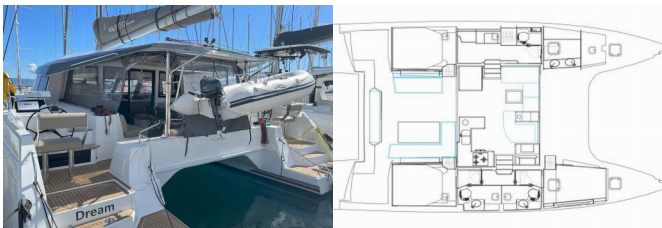

# NAUTITECH 46 OPEN

Dream (cat) (2022)

Silver Sail Ltd • Kralja Zvonimira 14 • 21000 Spalato • Croazia

Telefono: +385 99 2608 224

E-mail: info@silversail.hr

Web: www.silversail.hr

<b>Base Per Yacht</b>	ACI Marina Split, Croazia
<b>Yacht ID</b>	10961
<b>Brands</b>	Nautitech
<b>Nome</b>	Dream (cat)
<b>Anno Di Costruzione</b>	2022
<b>Lunghezza</b>	45 Ft
<b>Cabine</b>	3 + 2
<b>Cuccette</b>	6 + 2
<b>Passeggeri Massimi</b>	8
<b>Bagni/Docce</b>	3