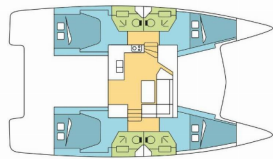

Silver Sail Ltd • Kralja Zvonimira 14 • 21000 Spalato • Croazia

Telefono: +385 99 2608 224

E-mail: info@silversail.hr

Web: www.silversail.hr