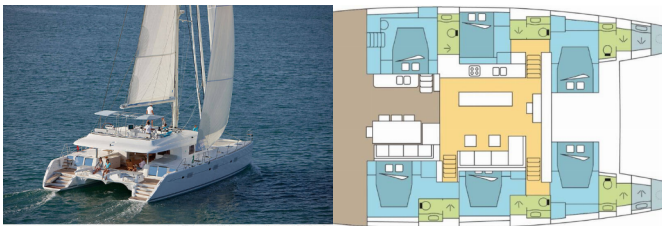

LAGOON 620

DREAM PALMA (2020)

Silver Sail Ltd • Kralja Zvonimira 14 • 21000 Spalato • Croazia

Telefono: +385 99 2608 224

E-mail: info@silversail.hr

Web: www.silversail.hr

Base Per Yacht	Athens, Alimos Marina, Grecia
Yacht ID	1092
Brands	Lagoon
Nome	DREAM PALMA
Anno Di Costruzione	2020
Lunghezza	62 Ft
Cabine	6 + 2
Cuccette	12 + 2
Passeggeri Massimi	12
Bagni/Docce	6 + 2

INTERIOR: Electric fans in cabins

L'INTRATTENIMENTO: Casse in pozzetto, MP3 Jack-Ipod, Radio

NAVIGAZIONE: Autopilota, Depthsounder, GPS chart plotter, Stazione del Vento/Anemometro, Tachimetro

SICUREZZA: Radio VHF