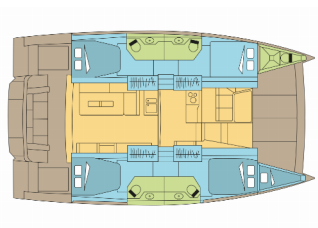

BALI 4.2

CATERINA MARIE (2022)

Silver Sail Ltd • Kralja Zvonimira 14 • 21000 Spalato • Croazia

Telefono: +385 99 2608 224

E-mail: info@silversail.hr

Web: www.silversail.hr

Base Per Yacht	Lavrion, Main Port, Grecia
Yacht ID	10915
Brands	Catana
Nome	CATERINA MARIE
Anno Di Costruzione	2022
Lunghezza	42 Ft
Cabine	4 + 1
Cuccette	8 + 1
Passeggeri Massimi	9
Bagni/Docce	4 + 1