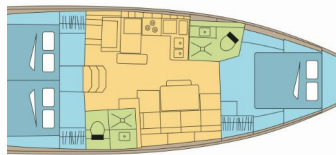

SUN ODYSSEY 440

LATIKA (2022)

Silver Sail Ltd • Kralja Zvonimira 14 • 21000 Spalato • Croazia

Telefono: +385 99 2608 224

E-mail: info@silversail.hr

Web: www.silversail.hr

Base Per Yacht	BVI, Hodge's Creek Marina, Isole Vergini Britanniche
Yacht ID	10905
Brands	Jeanneau
Nome	LATIKA
Anno Di Costruzione	2022
Lunghezza	43 Ft
Cabine	3
Cuccette	6
Passeggeri Massimi	6
Bagni/Docce	2