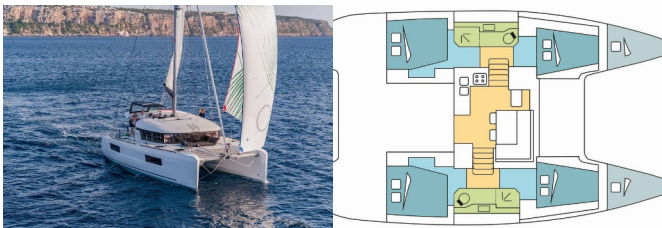

LAGOON 40

SOUTHERN CROSS (2022)

Silver Sail Ltd • Kralja Zvonimira 14 • 21000 Spalato • Croazia

Telefono: +385 99 2608 224

E-mail: info@silversail.hr

Web: www.silversail.hr

Base Per Yacht	Nassau, Palm Cay Marina, Bahamas
Yacht ID	10882
Brands	Lagoon
Nome	SOUTHERN CROSS
Anno Di Costruzione	2022
Lunghezza	39 Ft
Cabine	4 + 2
Cucette	8 + 2 + 2
Passeggeri Massimi	12
Bagni/Docce	2

ELETTRAUTO YACHT: Aria condizionata, Dissalatori, Generatore, Inverter, Pannelli solari, USB sockets

INTERIOR: Convertible table in salon, Electric fans in cabins, WC elettrici

L'INTRATTENIMENTO: Casse in pozzetto, Fusion radio