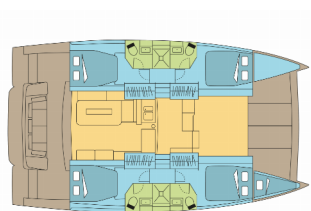

BALI 4.2

Invictus (2021)

Silver Sail Ltd • Kralja Zvonimira 14 • 21000 Spalato • Croazia

Telefono: +385 99 2608 224

E-mail: info@silversail.hr

Web: www.silversail.hr

Base Per Yacht	Nassau, Palm Cay Marina, Bahamas
Yacht ID	10877
Brands	Catana
Nome	Invictus
Anno Di Costruzione	2021
Lunghezza	42 Ft
Cabine	4 + 1
Cuccette	8 + 1
Passeggeri Massimi	9
Bagni/Docce	4