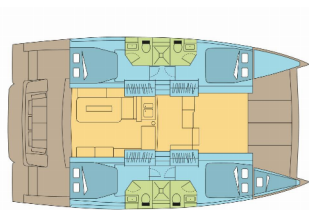

BALI 4.2

Le Grand Bleu (2021)

Silver Sail Ltd • Kralja Zvonimira 14 • 21000 Spalato • Croazia

Telefono: +385 99 2608 224

E-mail: info@silversail.hr

Web: www.silversail.hr

Base Per Yacht	BVI, Hodge's Creek Marina, Isole Vergini Britanniche
Yacht ID	10874
Brands	Catana
Nome	Le Grand Bleu
Anno Di Costruzione	2021
Lunghezza	42 Ft
Cabine	4 + 1
Cuccette	8 + 1
Passeggeri Massimi	9
Bagni/Docce	4

ELETTRAUTO YACHT: Aria condizionata, Dissalatori, Generatore, Inverter, Spine 12V

INTERIOR: WC elettrici

L'INTRATTENIMENTO: Casse in pozzetto, Radio

NAVIGAZIONE: Autopilota, Depthsounder, GPS chart plotter, Stazione del Vento/Anemometro, Tachimetro