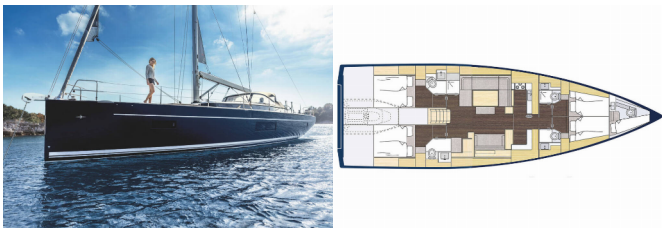

BAVARIA C57 STYLE

Promitheas (2021)

Silver Sail Ltd • Kralja Zvonimira 14 • 21000 Spalato • Croazia

Telefono: +385 99 2608 224

E-mail: info@silversail.hr

Web: www.silversail.hr

Base Per Yacht	Athens, Alimos Marina, Grecia
Yacht ID	10863
Brands	Bavaria
Nome	Promitheas
Anno Di Costruzione	2021
Lunghezza	55 Ft
Cabine	4 + 1
Cuccette	8 + 2
Passeggeri Massimi	10
Bagni/Docce	4 + 1