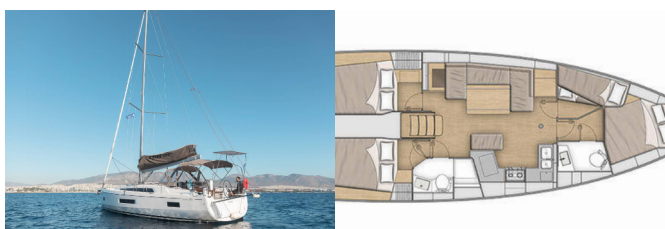

OCEANIS 40.1

Kos 40.3 (2021)

Silver Sail Ltd • Kralja Zvonimira 14 • 21000 Spalato • Croazia

Telefono: +385 99 2608 224

E-mail: info@silversail.hr

Web: www.silversail.hr

ATTREZZATURE DI COPERTA: Paraspruzzi, Tendalino

ELETTRAUTO YACHT: Pannelli solari, Riscaldamento

L'INTRATTENIMENTO: Bluetooth player, USB

NAVIGAZIONE: Autopilota, Electronic sea charts, Elica di prua,
GPS plotter cartografico - Pozzetto

VELE: Lazy bag, Lazy jacks

Base Per Yacht	Lefkas, D-Marin, Grecia
Yacht ID	10847
Brands	Beneteau
Nome	Kos 40.3
Anno Di Costruzione	2021
Lunghezza	42 Ft
Cabine	4
Cuccette	8
Passeggeri Massimi	10
Bagni/Docce	2