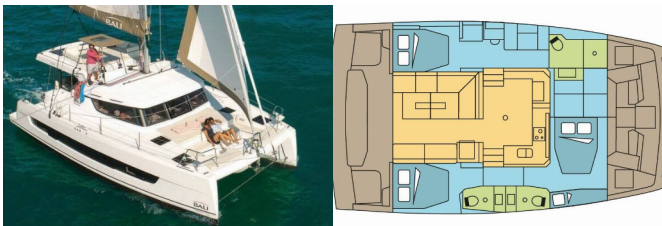

BALI CATSPACE OW

MER & VENT (2021)

Silver Sail Ltd • Kralja Zvonimira 14 • 21000 Spalato • Croazia

Telefono: +385 99 2608 224

E-mail: info@silversail.hr

Web: www.silversail.hr

Base Per Yacht	Trogir, Yachtclub Seget (Marina Baotić), Croazia
Yacht ID	10822
Brands	Catana
Nome	MER & VENT
Anno Di Costruzione	2021
Lunghezza	40 Ft
Cabine	3
Cuccette	6
Passeggeri Massimi	7
Bagni/Docce	3

ELETTRAUTO YACHT: Aria condizionata, Converter 220V/12V, Dissalatori, Generatore, Inverter, Pannelli solari, Spine 12V

INTERIOR: Ventilatori elettrici, WC elettrici

L'INTRATTENIMENTO: Casse in pozzetto

NAVIGAZIONE: Autopilota, Depthsounder, GPS plotter cartografico - Pozzetto, Stazione del Vento/Anemometro, Tachimetro