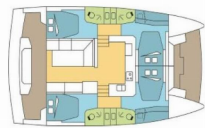

Silver Sail Ltd • Kralja Zvonimira 14 • 21000 Spalato • Croazia

Telefono: +385 99 2608 224

E-mail: info@silversail.hr

Web: www.silversail.hr

Base Per Yacht	Martinique, Le Marin, Caraibi
Yacht ID	10821
Brands	Catana
Nome	ANGELO
Anno Di Costruzione	2021
Lunghezza	40 Ft
Cabine	4
Cuccette	8
Passeggeri Massimi	10
Bagni/Docce	4

ATTREZZATURE DI COPERTA: Davit, Doccetta esterna, Flybridge, Motore fuoribordo, Tavolo pozzetto, Tender, Varricello Salpancore

COMFORT: Cuscini per pozzetto

CUCINA: Acqua calda, Congelatore, Frigorifero, Macchina del ghiaccio

ELETTRAUTO YACHT: Converter 220V/12V, Dissalatori, Inverter, Pannelli solari, Presa di corrente 220V, 12 V

INTERIOR: Electric fans in cabins, WC elettrici

L'INTRATTENIMENTO: Fusion radio

NAVIGAZIONE: Autopilota, Depthsounder, GPS chart plotter, Stazione del Vento/Anemometro, Tachimetro

SICUREZZA: Radio VHF

VELE: Lazy bag, Lazy jacks, Winch elettrico