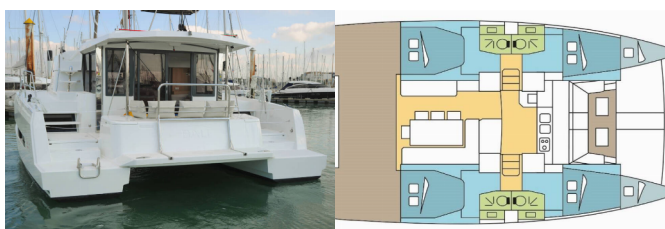

## BALI 4.1

LINDIR (2021)

Silver Sail Ltd • Kralja Zvonimira 14 • 21000 Spalato • Croazia

Telefono: +385 99 2608 224

E-mail: info@silversail.hr

Web: www.silversail.hr

<b>Base Per Yacht</b>	Polynesia, Raiatea, Polinesia Francese
<b>Yacht ID</b>	10817
<b>Brands</b>	Catana
<b>Nome</b>	LINDIR
<b>Anno Di Costruzione</b>	2021
<b>Lunghezza</b>	41 Ft
<b>Cabine</b>	4 + 2
<b>Cuccette</b>	8 + 2 + 2
<b>Passeggeri Massimi</b>	12
<b>Bagni/Docce</b>	4