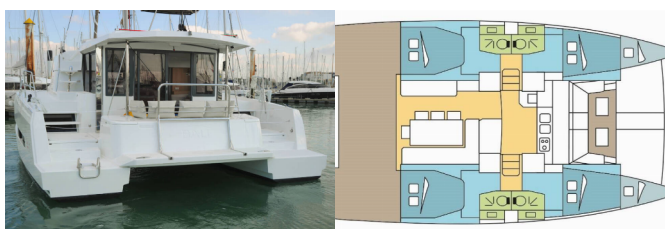

BALI 4.1

LURTZ (2021)

Silver Sail Ltd • Kralja Zvonimira 14 • 21000 Spalato • Croazia

Telefono: +385 99 2608 224

E-mail: info@silversail.hr

Web: www.silversail.hr

Base Per Yacht	Polynesia, Raiatea, Polinesia Francese
Yacht ID	10810
Brands	Catana
Nome	LURTZ
Anno Di Costruzione	2021
Lunghezza	41 Ft
Cabine	4 + 2
Cuccette	8 + 2
Passeggeri Massimi	10
Bagni/Docce	4

ELETTRAUTO YACHT: Converter 220V/12V, Dissalatori, Inverter, Pannelli solari

INTERIOR: Convertible table in salon, Electric fans in cabins, WC elettrici

L'INTRATTENIMENTO: Casse in pozzetto, Radio

NAVIGAZIONE: Autopilota, GPS chart plotter, Wind/speed/depth instruments