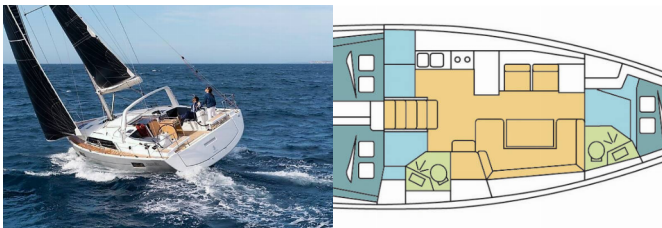

Silver Sail Ltd • Kralja Zvonimira 14 • 21000 Spalato • Croazia

Telefono: +385 99 2608 224

E-mail: info@silversail.hr

Web: www.silversail.hr

Base Per Yacht	BVI, Hodge's Creek Marina, Isole Vergini Britanniche
Yacht ID	10809
Brands	Beneteau
Nome	SYRMA_DB
Anno Di Costruzione	2018
Lunghezza	41 Ft
Cabine	3
Cuccette	6 + 2
Passeggeri Massimi	8
Bagni/Docce	2

INTERIOR: Electric fans in cabins, Tavolo trasformabile, WC elettrici

L'INTRATTENIMENTO: Casse in pozzetto, Radio lettore CD

NAVIGAZIONE: Autopilota, Depthsounder, GPS chart plotter, Stazione del Vento/Anemometro, Tachimetro