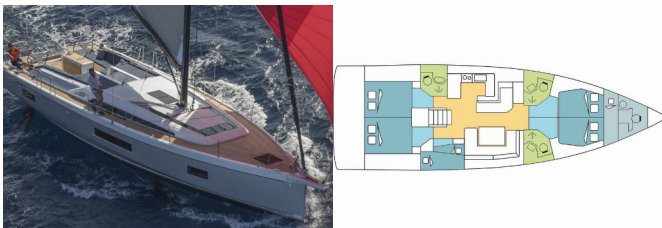

OCEANIS 51.1

MODRIAN (2019)

Silver Sail Ltd • Kralja Zvonimira 14 • 21000 Spalato • Croazia

Telefono: +385 99 2608 224

E-mail: info@silversail.hr

Web: www.silversail.hr

Base Per Yacht	St. Martin, Marina De L'Anse Marcel, Caraibi
Yacht ID	1076
Brands	Beneteau
Nome	MODRIAN
Anno Di Costruzione	2019
Lunghezza	52 Ft
Cabine	5 + 1
Cucette	10 + 2 + 1
Passeggeri Massimi	12
Bagni/Docce	3 + 1

ELETTRAUTO YACHT: 220V spina, Aria condizionata, Dissalatori, Generatore, Inverter

INTERIOR: Convertible table in salon, Electric fans in cabins, Tavolo trasformabile, WC elettrici

L'INTRATTENIMENTO: Casse in pozzetto, Fusion radio