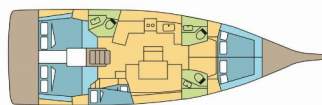

Silver Sail Ltd • Kralja Zvonimira 14 • 21000 Spalato • Croazia

Telefono: +385 99 2608 224

E-mail: info@silversail.hr

Web: www.silversail.hr

Base Per Yacht	Lefkas, D-Marin, Grecia
Yacht ID	10757
Brands	Beneteau
Nome	CHRISTINA L
Anno Di Costruzione	2020
Lunghezza	48 Ft
Cabine	5
Cucette	10
Passeggeri Massimi	10
Bagni/Docce	3

ELETTRAUTO YACHT: 220V spina, Aria condizionata, Inverter, WC pompa

INTERIOR: Convertible table in salon, Electric fans in cabins

L'INTRATTENIMENTO: Casse in pozzetto, Fusion radio

NAVIGAZIONE: Autopilota, Depthsounder, Elica di prua, GPS chart plotter, Stazione del Vento/Anemometro, Tachimetro