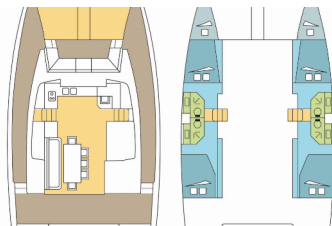

BALI 4.3

BETTY'S DREAM (2020)

Silver Sail Ltd • Kralja Zvonimira 14 • 21000 Spalato • Croazia

Telefono: +385 99 2608 224

E-mail: info@silversail.hr

Web: www.silversail.hr

Base Per Yacht	BVI, Hodge's Creek Marina, Isole Vergini Britanniche
Yacht ID	10712
Brands	Catana
Nome	BETTY'S DREAM
Anno Di Costruzione	2020
Lunghezza	43 Ft
Cabine	4 + 2
Cucette	8 + 2 + 2
Passeggeri Massimi	12
Bagni/Docce	4

ELETTRAUTO YACHT: Converter 220V/12V, Dissalatori, Inverter, Pannelli solari, Spine 12V, USB sockets, WC pompa

INTERIOR: Convertible table in salon, Electric fans in cabins

L'INTRATTENIMENTO: Fusion radio