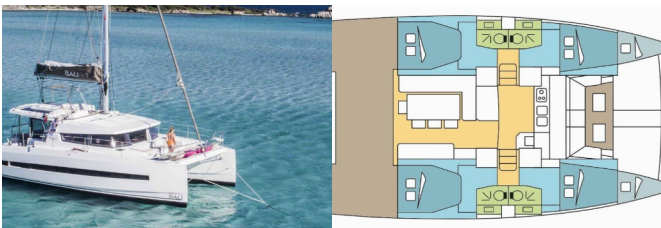

BALI 4.1

NIELTHI (2020)

Silver  Sail

Silver Sail Ltd • Kralja Zvonimira 14 • 21000 Spalato • Croazia

Telefono: +385 99 2608 224

E-mail: info@silversail.hr

Web: www.silversail.hr

Base Per Yacht	La Paz, Costa Baja Marina, Messico
Yacht ID	10701
Brands	Catana
Nome	NIELTHI
Anno Di Costruzione	2020
Lunghezza	41 Ft
Cabine	4 + 2
Cuccette	8 + 2 + 2
Passeggeri Massimi	12
Bagni/Docce	4

ELETTRAUTO YACHT: Converter 220V/12V, Dissalatori, Inverter, Pannelli solari, Spine 12V, WC pompa

INTERIOR: Convertible table in salon, Electric fans in cabins

L'INTRATTENIMENTO: Casse in pozzetto, Fusion radio