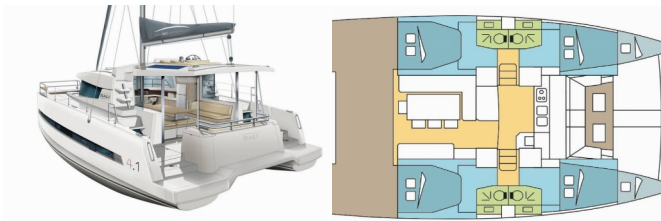

BALI 4.1

MELETH (2020)

Silver  Sail

Silver Sail Ltd • Kralja Zvonimira 14 • 21000 Spalato • Croazia

Telefono: +385 99 2608 224

E-mail: info@silversail.hr

Web: www.silversail.hr

Base Per Yacht	Phuket, Yacht Haven Marina, Thailandia
Yacht ID	10699
Brands	Catana
Nome	MELETH
Anno Di Costruzione	2020
Lunghezza	41 Ft
Cabine	4 + 2
Cuccette	8 + 2
Passeggeri Massimi	10
Bagni/Docce	4

ELETTRAUTO YACHT: Converter 220V/12V, Dissalatori, Inverter, Pannelli solari, Spine 12V, WC pompa

INTERIOR: Convertible table in salon, Electric fans in cabins

L'INTRATTENIMENTO: Casse in pozzetto, Fusion radio