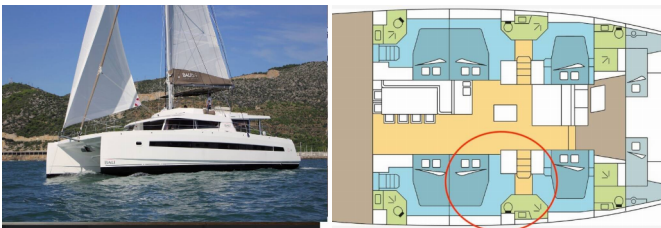

BALI 5.4

TULKAS (2020)

Silver Sail Ltd • Kralja Zvonimira 14 • 21000 Spalato • Croazia

Telefono: +385 99 2608 224

E-mail: info@silversail.hr

Web: www.silversail.hr

Base Per Yacht	La Paz, Costa Baja Marina, Messico
Yacht ID	10696
Brands	Catana
Nome	TULKAS
Anno Di Costruzione	2020
Lunghezza	55 Ft
Cabine	6 + 2
Cuccette	12 + 2
Passeggeri Massimi	14
Bagni/Docce	6 + 2