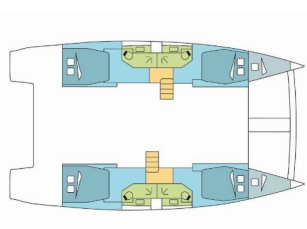

Silver Sail Ltd • Kralja Zvonimira 14 • 21000 Spalato • Croazia

Telefono: +385 99 2608 224

E-mail: info@silversail.hr

Web: www.silversail.hr