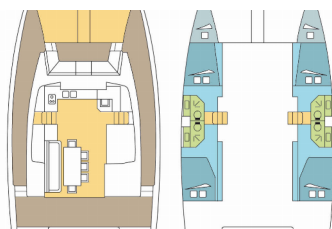

BALI 4.3

BRYONE (2020)

Silver Sail Ltd • Kralja Zvonimira 14 • 21000 Spalato • Croazia

Telefono: +385 99 2608 224

E-mail: info@silversail.hr

Web: www.silversail.hr

Base Per Yacht	New Caledonia, Noumea, Port Moselle, Nuova Caledonia
Yacht ID	10661
Brands	Catana
Nome	BRYONE
Anno Di Costruzione	2020
Lunghezza	43 Ft
Cabine	4 + 2
Cuccette	8 + 2 + 2
Passeggeri Massimi	12
Bagni/Docce	4

ELETTRAUTO YACHT: Converter 220V/12V, Dissalatori, Inverter, Pannelli solari, Presa di corrente 220V, 12 V, USB sockets, WC pompa

INTERIOR: Convertible table in salon, Electric fans in cabins, Tavolo trasformabile