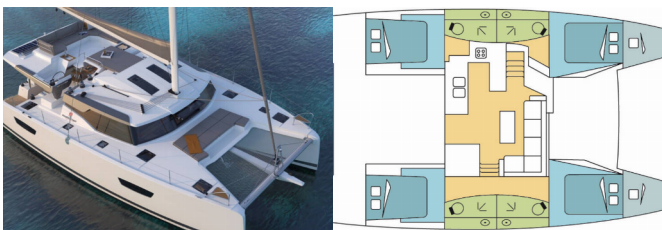

FONTAINE PAJOT ELBA 45

EVE (2020)

Silver Sail Ltd • Kralja Zvonimira 14 • 21000 Spalato • Croazia

Telefono: +385 99 2608 224

E-mail: info@silversail.hr

Web: www.silversail.hr

Base Per Yacht	Palma De Mallorca, Marina Naviera Balear, Spagna
Yacht ID	10648
Brands	Fountaine Pajot
Nome	EVE
Anno Di Costruzione	2020
Lunghezza	44 Ft
Cabine	4 + 2
Cuccette	8 + 2 + 2
Passeggeri Massimi	12
Bagni/Docce	4

ELETTRAUTO YACHT: Inverter, Pannelli solari, Spine 12V, WC pompa

INTERIOR: Convertible table in salon, Tavolo trasformabile

L'INTRATTENIMENTO: Casse in pozzetto, Fusion radio

NAVIGAZIONE: Autopilota, Depthsounder, GPS chart plotter, Stazione del Vento/Anemometro, Tachimetro