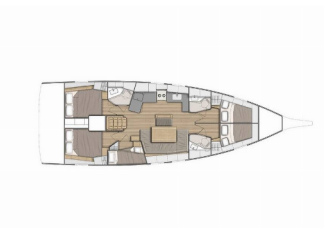

<b>Base Per Yacht</b>	Lefkas, D-Marin, Grecia
<b>Yacht ID</b>	10573
<b>Brands</b>	Beneteau
<b>Nome</b>	RHEA
<b>Anno Di Costruzione</b>	2019
<b>Lunghezza</b>	48 Ft
<b>Cabine</b>	5
<b>Cuccette</b>	10 + 2
<b>Passeggeri Massimi</b>	10
<b>Bagni/Docce</b>	3

**ELETTRAUTO YACHT:** 220V spina, Inverter

**INTERIOR:** Convertible table in salon, Electric fans in cabins, Tavolo trasformabile, WC elettrici

**L'INTRATTENIMENTO:** Casse in pozzetto, Fusion radio

**NAVIGAZIONE:** Autopilota, Depthsounder, Elica di prua, GPS plotter cartografico - Pozzetto, Stazione del Vento/Anemometro, Tachimetro