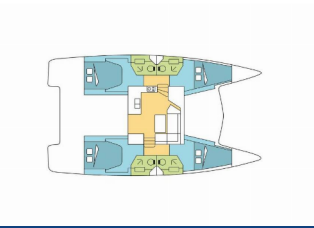

FONTAINE PAJOT LUCIA 40

HIBISCUS (2017)

Silver Sail Ltd • Kralja Zvonimira 14 • 21000 Spalato • Croazia

Telefono: +385 99 2608 224

E-mail: info@silversail.hr

Web: www.silversail.hr

Base Per Yacht	Corsica, Ajaccio, Port De Plaisance Charles Ornano, Francia
Yacht ID	10545
Brands	Fountaine Pajot
Nome	HIBISCUS
Anno Di Costruzione	2017
Lunghezza	38 Ft
Cabine	4
Cuccette	8 + 2
Passeggeri Massimi	10
Bagni/Docce	4

INTERIOR: Convertible table in salon, Tavolo trasformabile

L'INTRATTENIMENTO: Radio

NAVIGAZIONE: Autopilota, Depthsounder, GPS chart plotter, Stazione del Vento/Anemometro, Tachimetro

SICUREZZA: Radio VHF