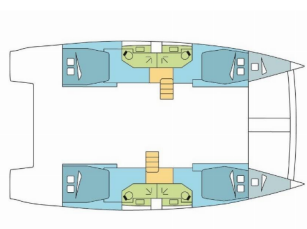

BALI 4.5

BAGGALA (2019)

Silver Sail Ltd • Kralja Zvonimira 14 • 21000 Spalato • Croazia

Telefono: +385 99 2608 224

E-mail: info@silversail.hr

Web: www.silversail.hr

Base Per Yacht	New Caledonia, Noumea, Port Moselle, Nuova Caledonia
Yacht ID	10535
Brands	Catana
Nome	BAGGALA
Anno Di Costruzione	2019
Lunghezza	45 Ft
Cabine	4 + 2
Cuccette	8 + 2 + 2
Passeggeri Massimi	12
Bagni/Docce	4

ATTREZZATURE DI COPERTA: Davit, Doccetta esterna, Flybridge, Motore fuoribordo, Scaletta per risalita, Tavolo pozzetto, Tendalino, Tender, Varricello Salpancore

COMFORT: Cuscini per pozzetto

CUCINA: Congelatore, Frigorifero, Macchina del ghiaccio

ELETTRAUTO YACHT: Dissalatori, Inverter, Pannelli solari, Presa di corrente 220V, 12 V, WC pompa

INTERIOR: Convertible table in salon, Electric fans in cabins, Tavolo trasformabile

L'INTRATTENIMENTO: Fusion radio

NAVIGAZIONE: Autopilota, Depthsounder, GPS chart plotter, Stazione del Vento/Anemometro, Tachimetro

SICUREZZA: Radio VHF

VELE: Lazy bag, Lazy jacks, Winch elettrico