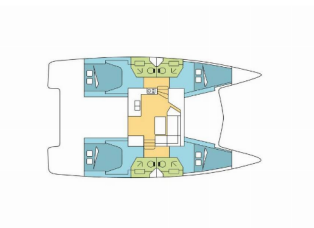

Silver Sail Ltd • Kralja Zvonimira 14 • 21000 Spalato • Croazia

Telefono: +385 99 2608 224

E-mail: info@silversail.hr

Web: www.silversail.hr