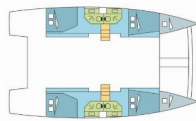

BALI 4.3

MAHALI (2020)

Silver Sail Ltd • Kralja Zvonimira 14 • 21000 Spalato • Croazia

Telefono: +385 99 2608 224

E-mail: info@silversail.hr

Web: www.silversail.hr

Base Per Yacht	Guadeloupe, La Marina Bas Du Fort, Caraibi
Yacht ID	10516
Brands	Catana
Nome	MAHALI
Anno Di Costruzione	2020
Lunghezza	43 Ft
Cabine	4 + 2
Cuccette	8 + 2 + 2
Passeggeri Massimi	12
Bagni/Docce	4

ELETTRAUTO YACHT: Converter 220V/12V, Dissalatori, Inverter, Pannelli solari, Spine 12V, WC pompa

INTERIOR: Convertible table in salon, Electric fans in cabins, Tavolo trasformabile

L'INTRATTENIMENTO: Fusion radio